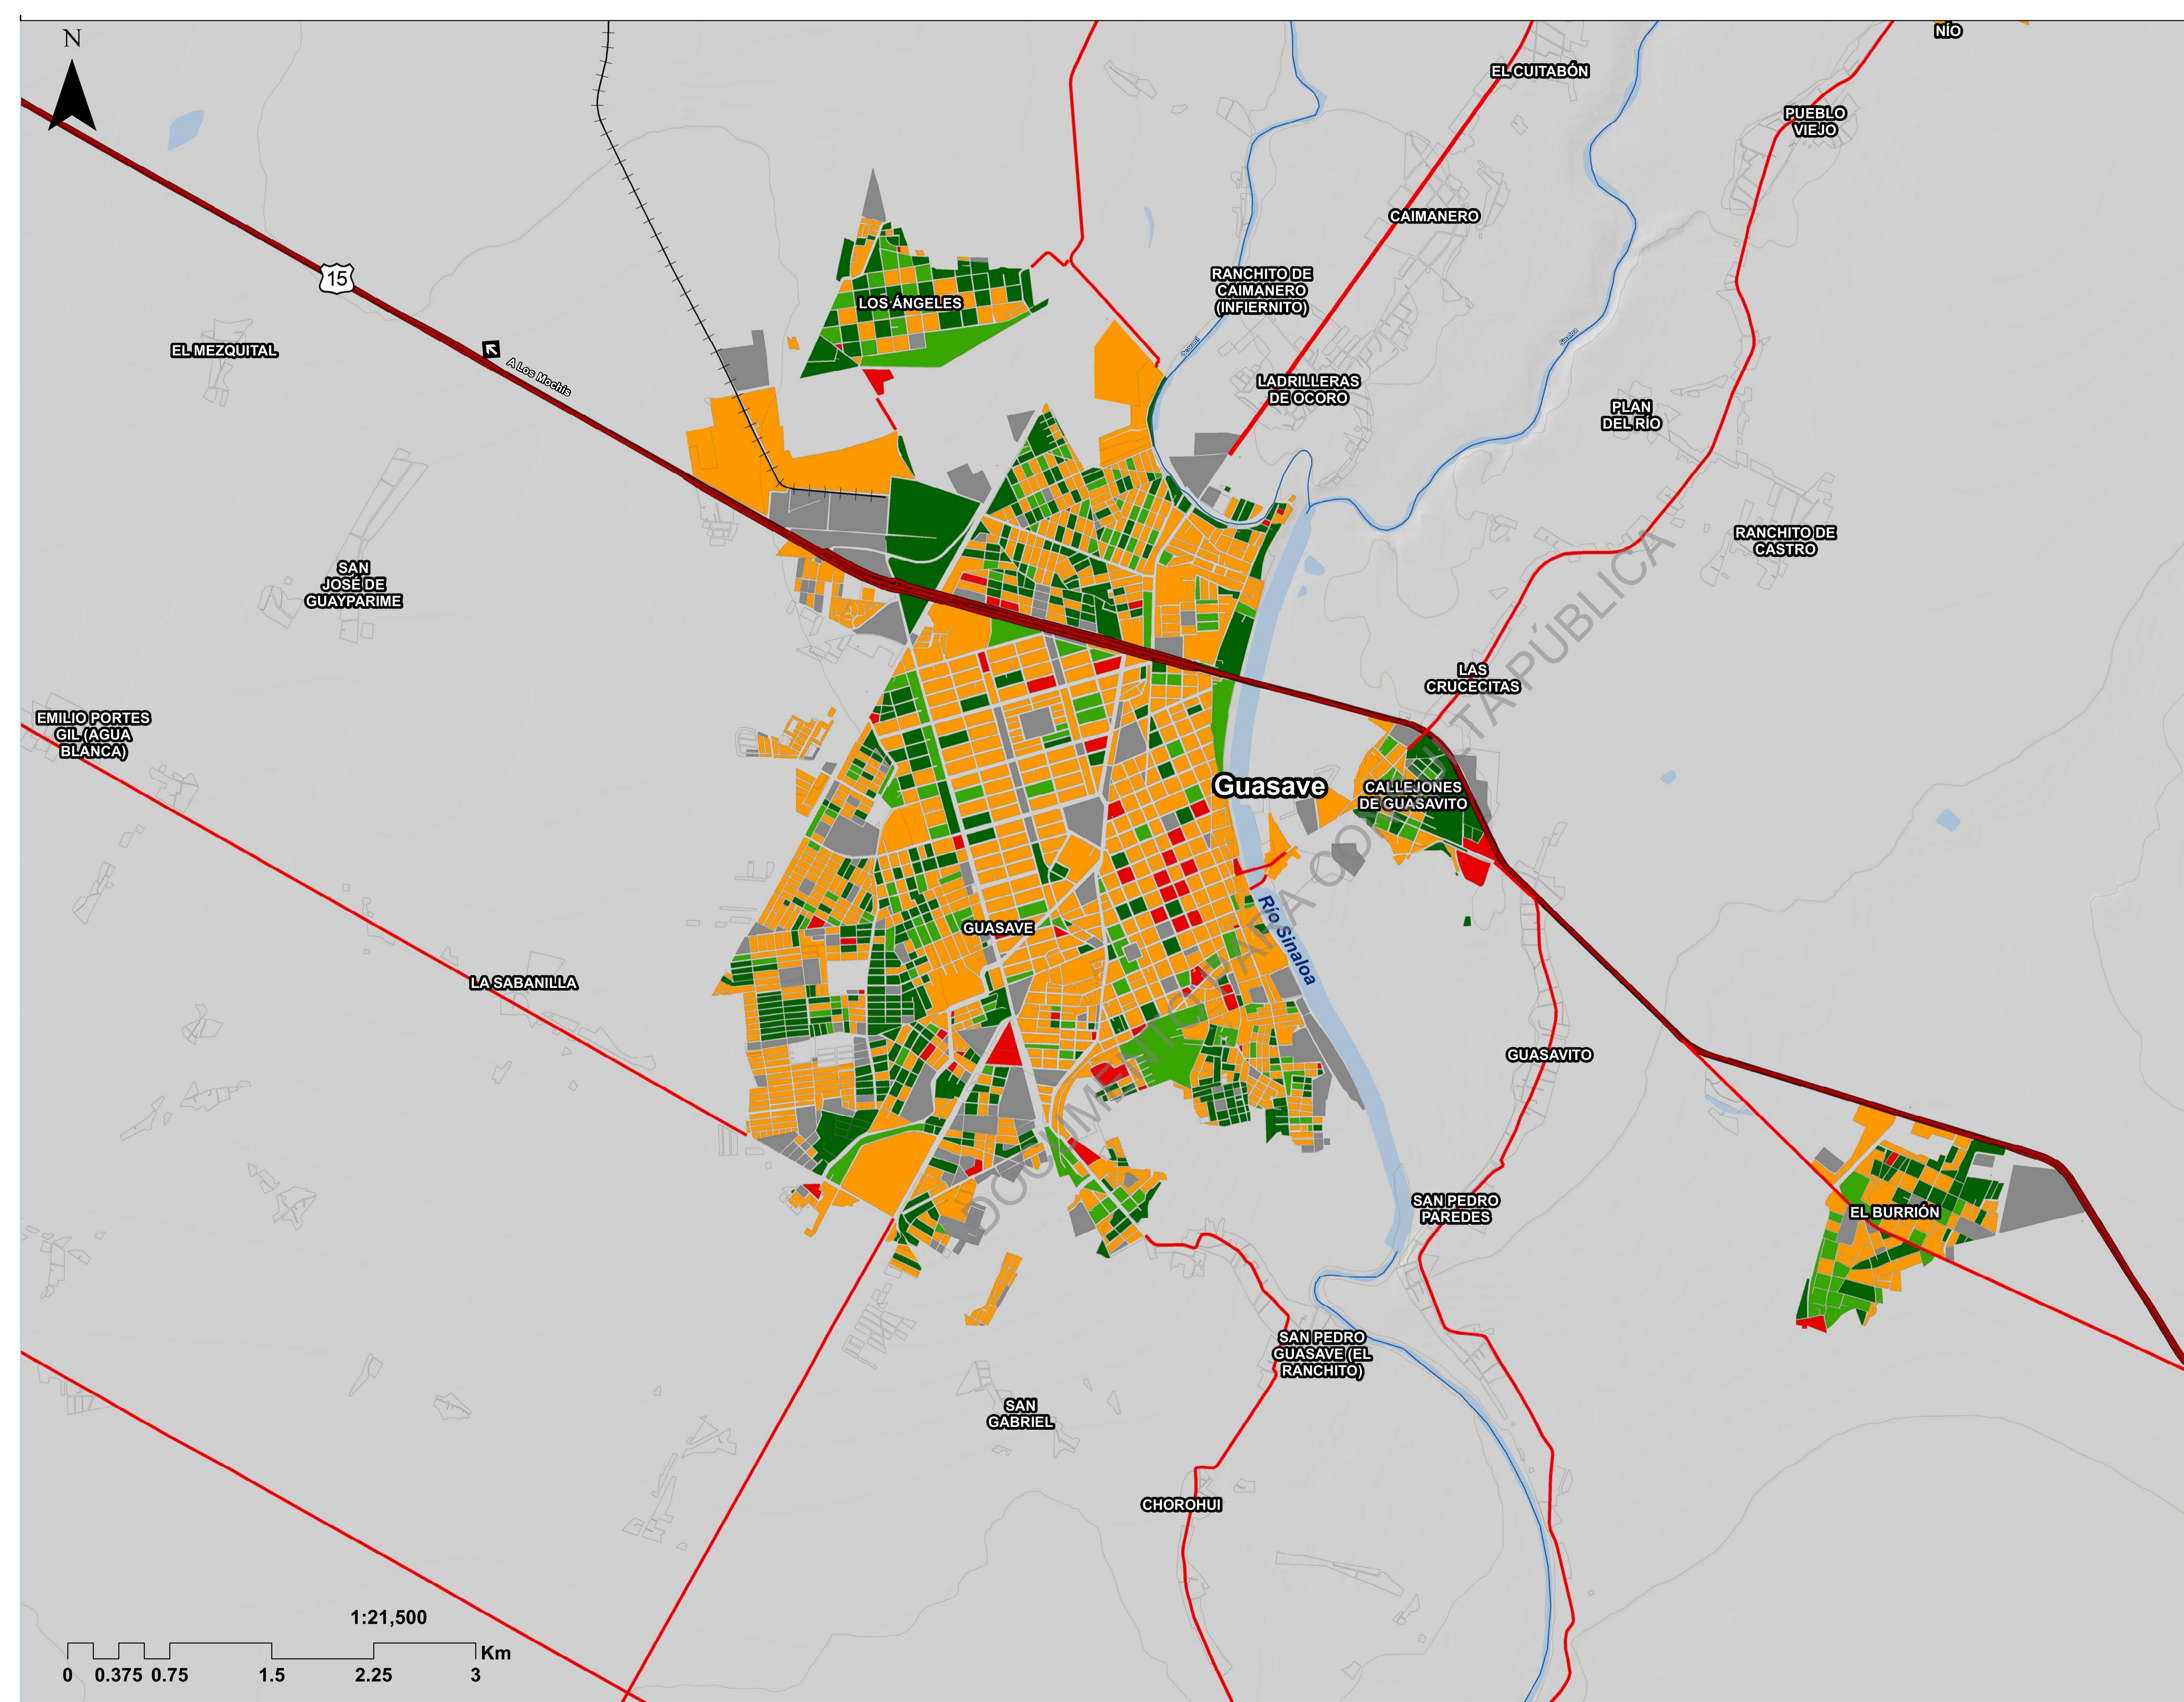

Simbología Temática

Dinámica de crecimiento (TCMA)

- Sin población
- Menor a -5
- 4.9 a 0
- 0.1 a 1
- Mayor a 1

Simbología básica

- | | |
|--|--|
| <p>Límites administrativos</p> <ul style="list-style-type: none"> Área amanzanada Curvas de nivel Equidistancia 10 mts <p>Hidrología</p> <ul style="list-style-type: none"> Cuerpos de agua Corriente de agua perenne Corriente de agua intermitente | <p>Vías de comunicación terrestre</p> <ul style="list-style-type: none"> Vialidad federal Vialidad estatal Vía férrea |
|--|--|

Contenido:

Tasa de crecimiento población a nivel de manzana

Clave: **D-32**

Fecha: **Diciembre de 2023**

Datos de proyección:

Sistema de coordenadas: MEXICO_ITRF_2008_LCC
 Proyección: Cónica Conforme de Lambert (LCC)
 Escala 1:21,500

Firmas:

Ubicación:

Fuente: Elaboración propia a partir del INEGI (2010 - 2020). Censos de Población y Vivienda.