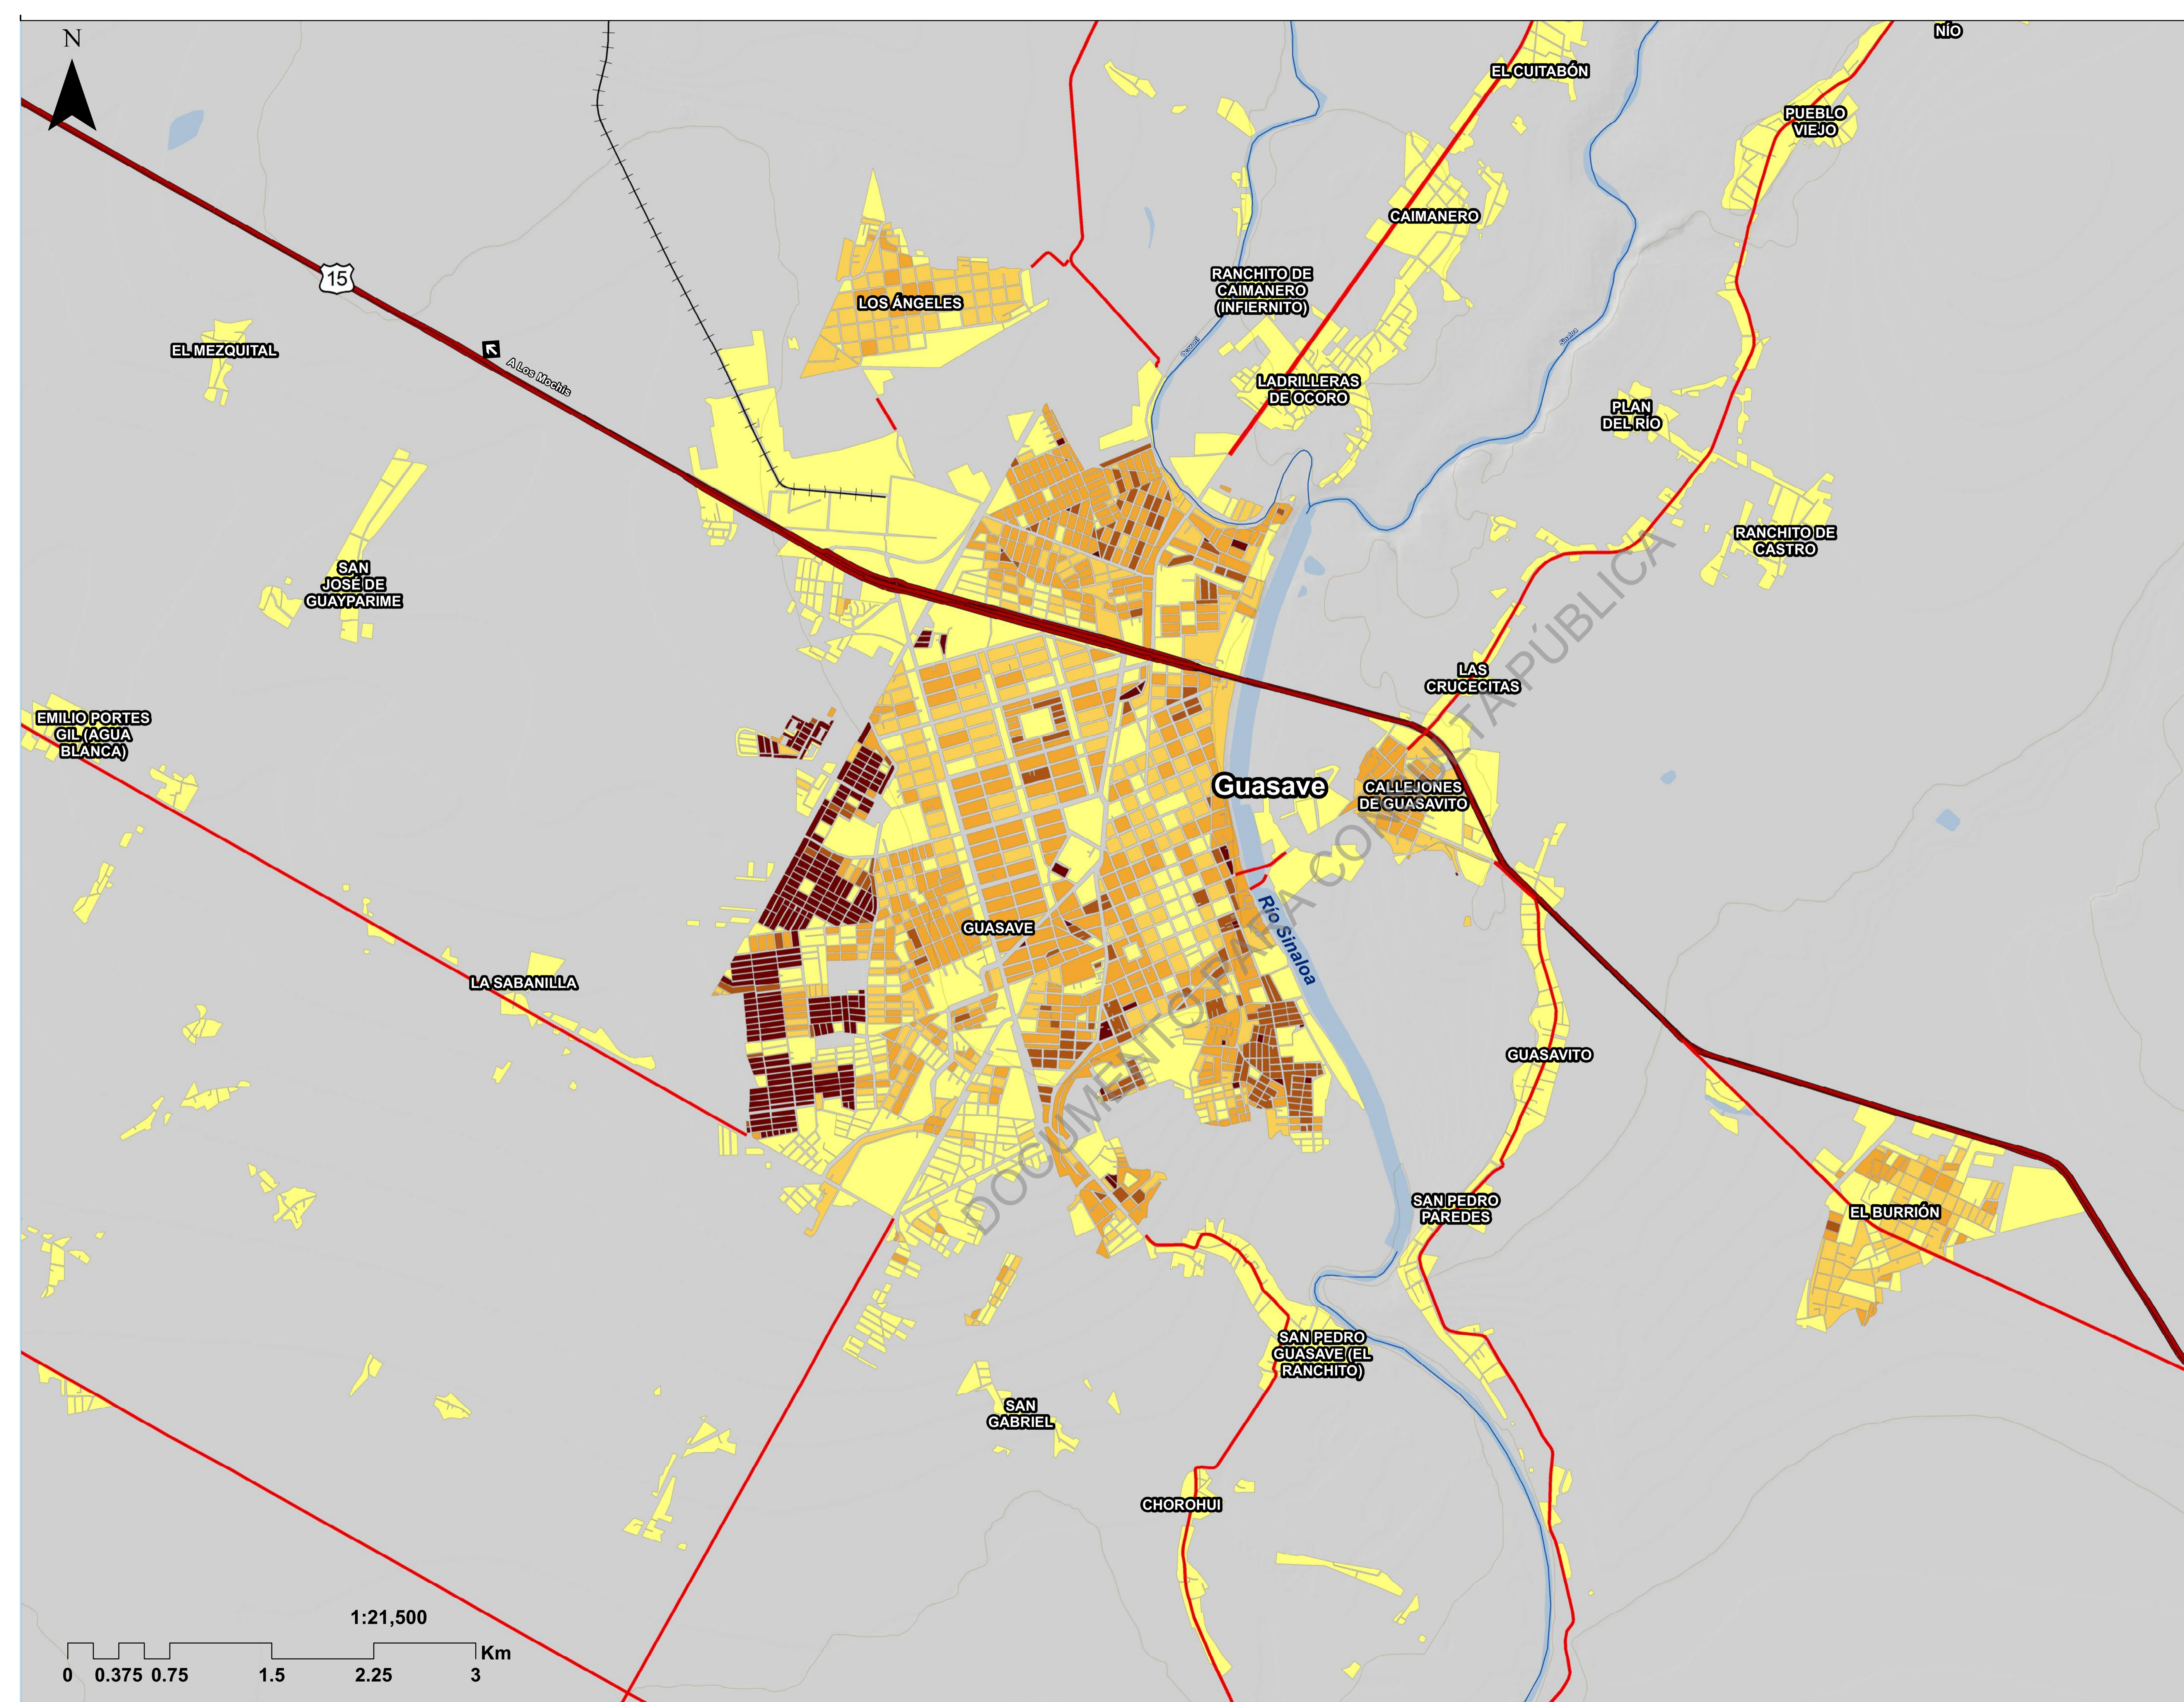

Simbología Temática

Densidad habitacional
Viviendas / Hectárea

- Menos de 10
- 11 - 20
- 21 - 40
- 41 - 60
- Más de 60

Simbología básica

- | | |
|---|--|
| <p>Límites administrativos</p> <ul style="list-style-type: none"> Área amanzanada <p>Curvas de nivel</p> <ul style="list-style-type: none"> Equidistancia 10 mts <p>Hidrología</p> <ul style="list-style-type: none"> Cuerpos de agua Corriente de agua perenne Corriente de agua intermitente | <p>Vías de comunicación terrestre</p> <ul style="list-style-type: none"> Vialidad federal Vialidad estatal Vía férrea |
|---|--|

Contenido:

Densidad habitacional

Clave:

D-28

Fecha:

Diciembre de 2023

Datos de proyección:

Sistema de coordenadas: MEXICO_ITRF_2008_LCC
Proyección: Cónica Conforme de Lambert (LCC)

Escala 1:21,500

Firmas:

Ubicación:

1:21,500