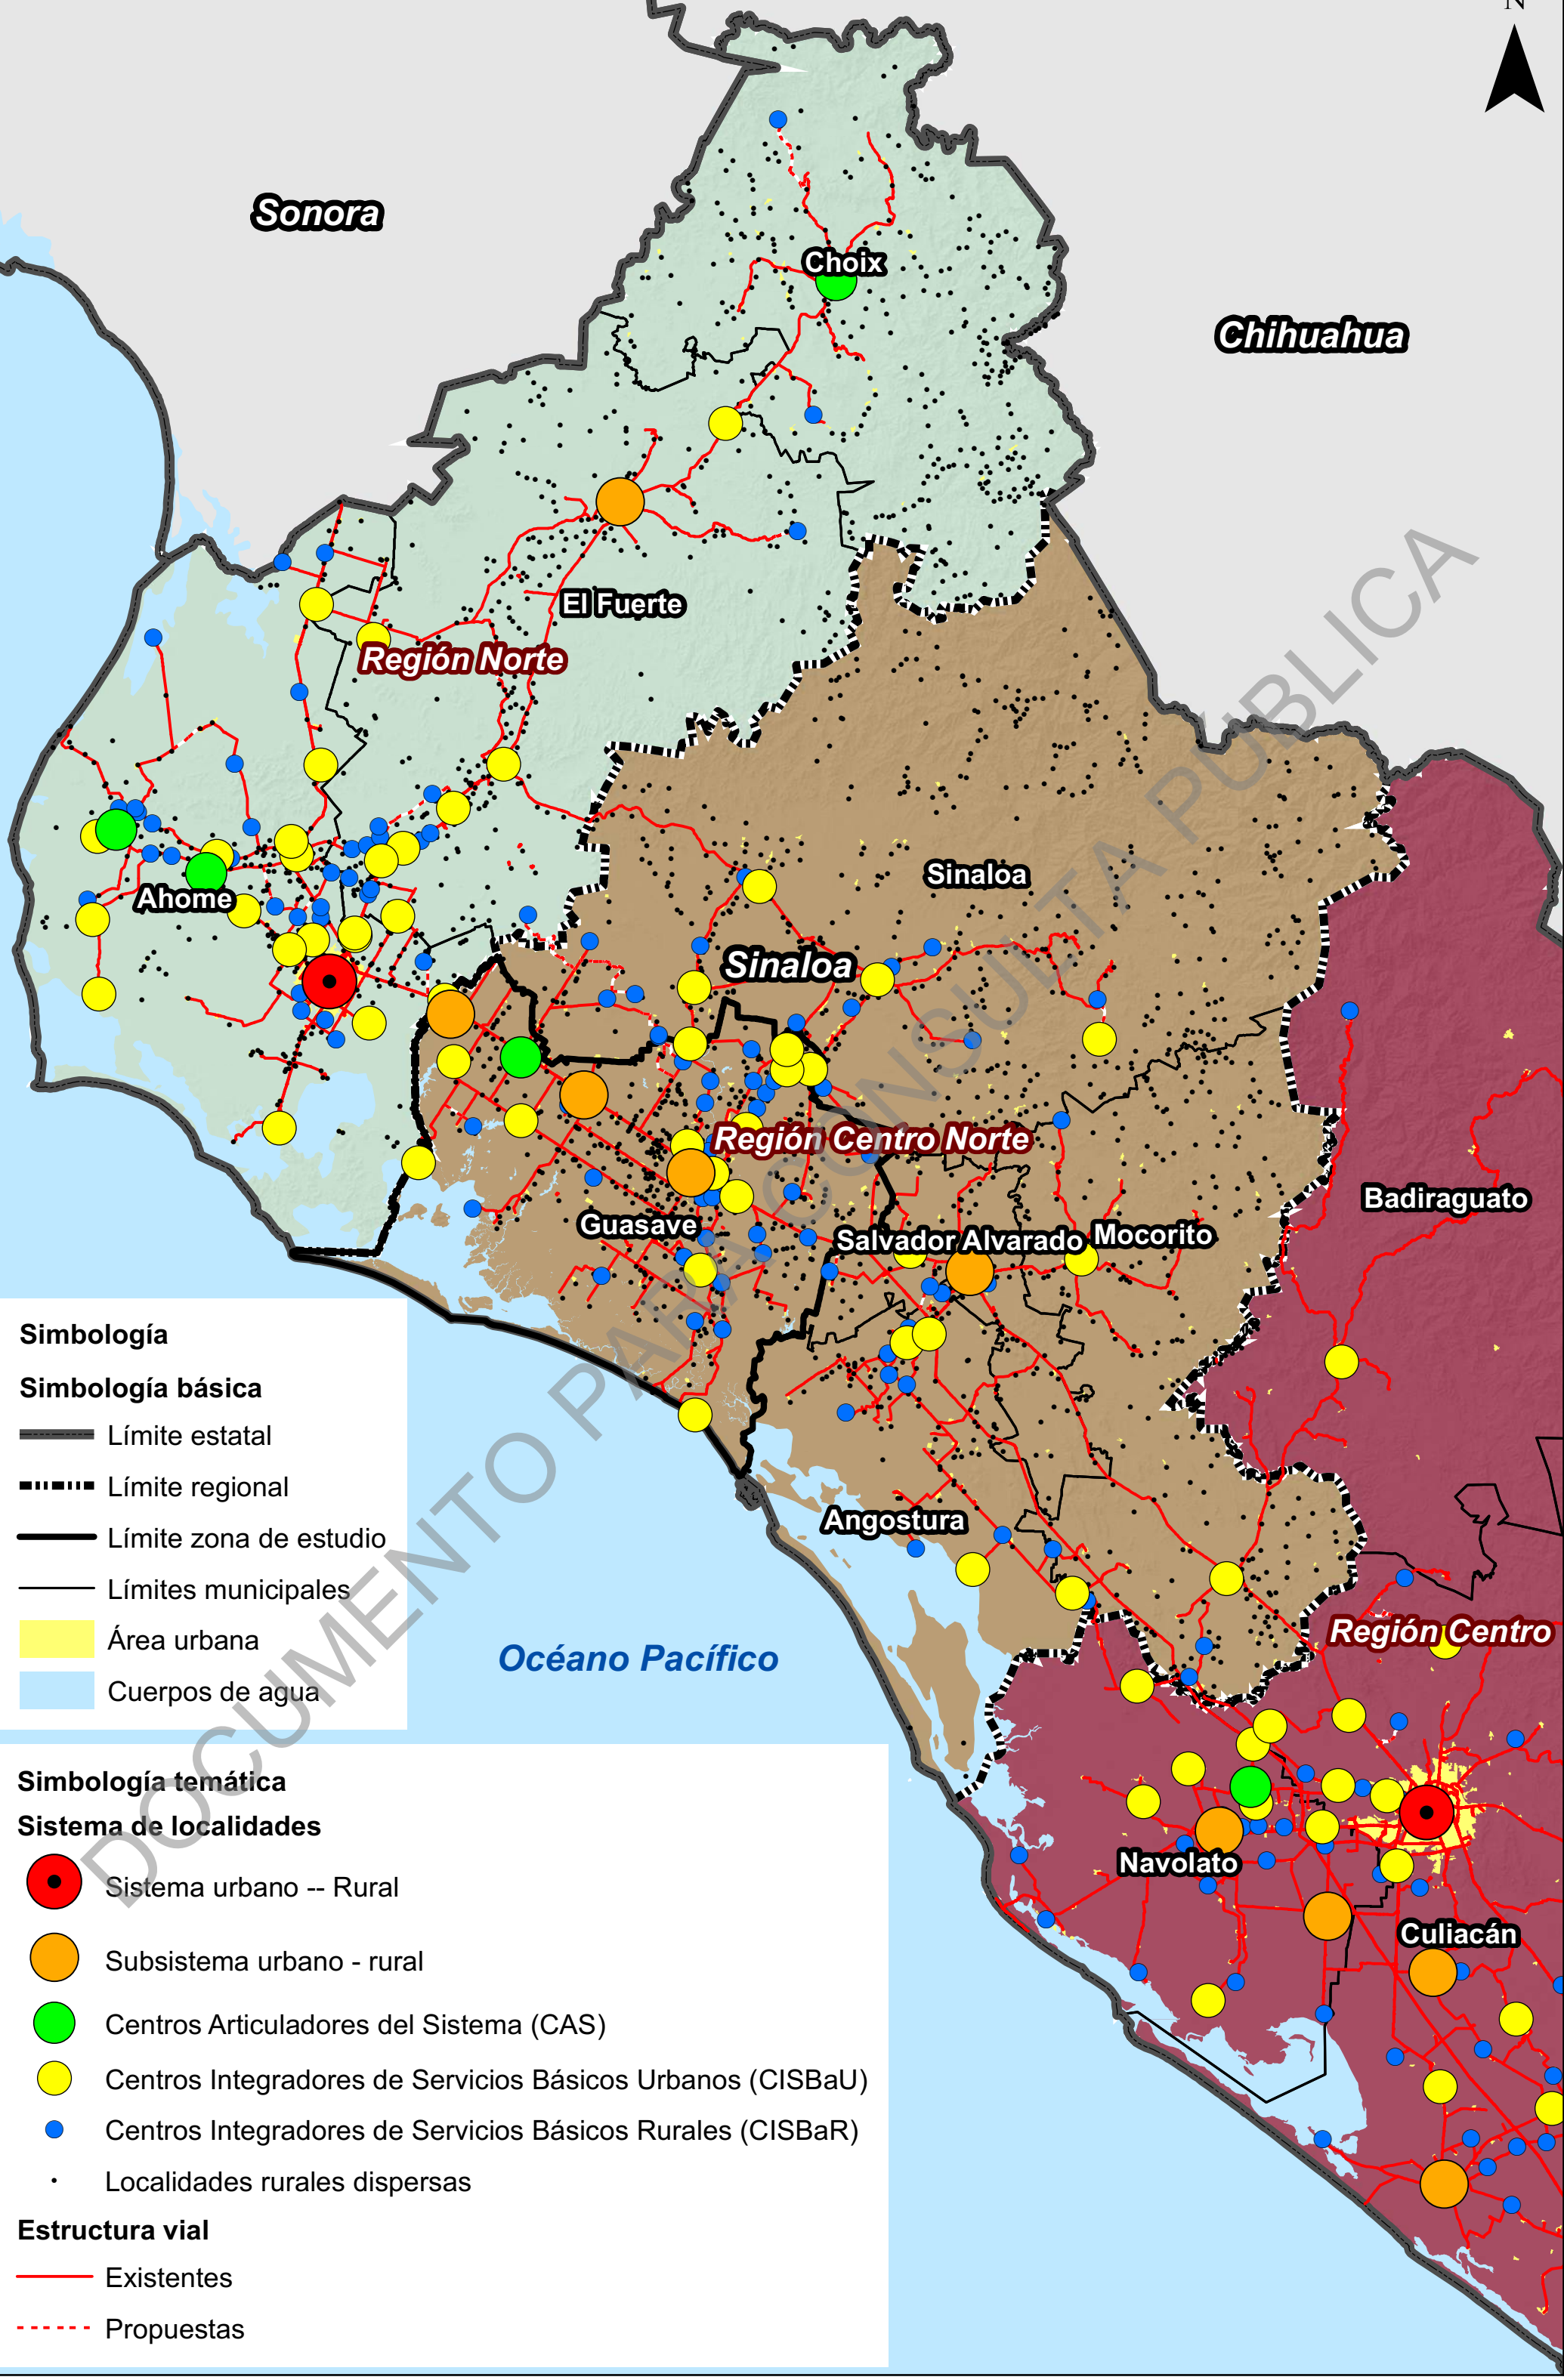

Sonora

Chihuahua

Simbología

Simbología básica

- Límite estatal
- - - Límite regional
- Límite zona de estudio
- Límites municipales
- Área urbana
- Cuerpos de agua

Simbología temática

Sistema de localidades

- Sistema urbano -- Rural
- Subsistema urbano - rural
- Centros Articuladores del Sistema (CAS)
- Centros Integradores de Servicios Básicos Urbanos (CISBaU)
- Centros Integradores de Servicios Básicos Rurales (CISBaR)
- Localidades rurales dispersas

Estructura vial

- Existentes
- - - Propuestas

Fuente: Elaboración propia