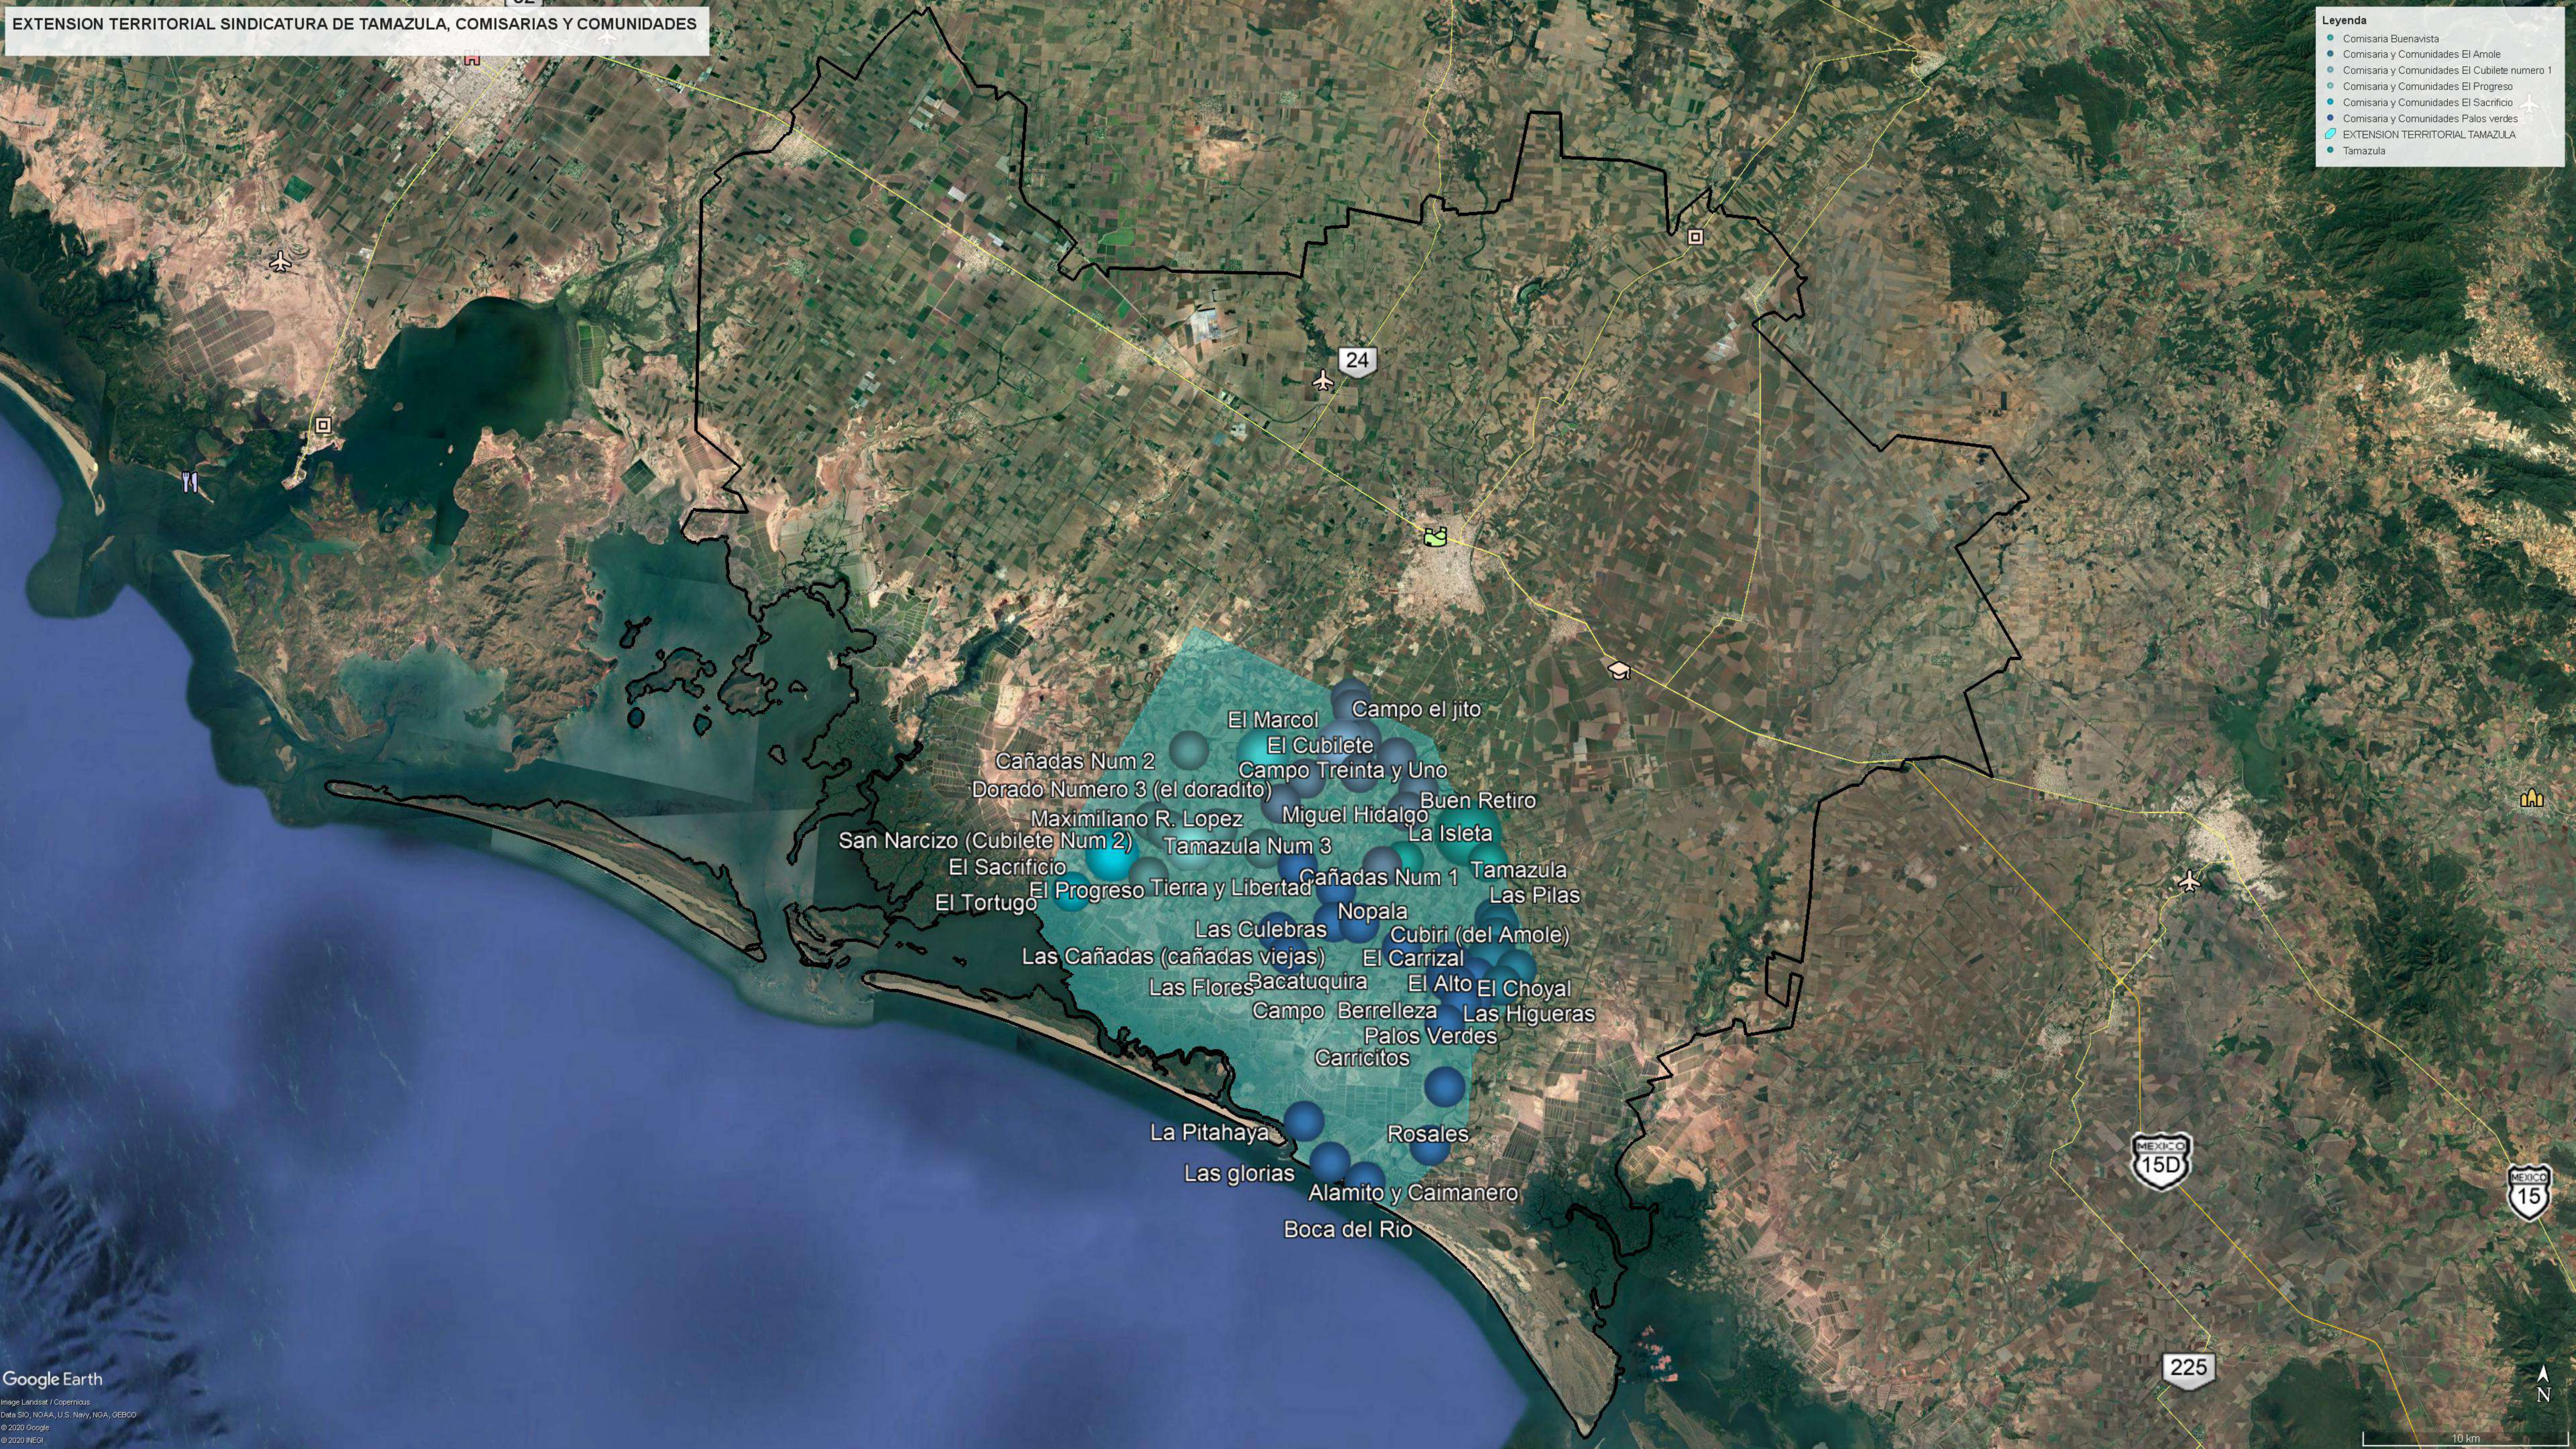

EXTENSION TERRITORIAL SINDICATURA DE TAMAZULA, COMISARIAS Y COMUNIDADES

- Legenda**
- Comisaria Buenavista
 - Comisaria y Comunidades El Amole
 - Comisaria y Comunidades El Cubilete numero 1
 - Comisaria y Comunidades El Progreso
 - Comisaria y Comunidades El Sacrificio
 - Comisaria y Comunidades Palos verdes
 - EXTENSION TERRITORIAL TAMAZULA
 - Tamazula

El Marcol Campo el jito
El Cubilete
Cañadas Num 2 Campo Treinta y Uno
Dorado Numero 3 (el doradito) Buen Retiro
Maximiliano R. Lopez Miguel Hidalgo La Isleta
San Narcizo (Cubilete Num 2) Tamazula Num 3 Tamazula
El Sacrificio El Progreso Tierra y Libertad Las Pilas
El Tortugo Nopala
Las Culebras Cubiri (del Amole)
Las Cañadas (cañadas viejas) El Carrizal
Las Flores Bacatuquira El Alto El Choyal
Campo Berrelleza Las Higueras
Palos Verdes
Carricitos
La Pitahaya Rosales
Las glorias Alamito y Caimanero
Boca del Rio