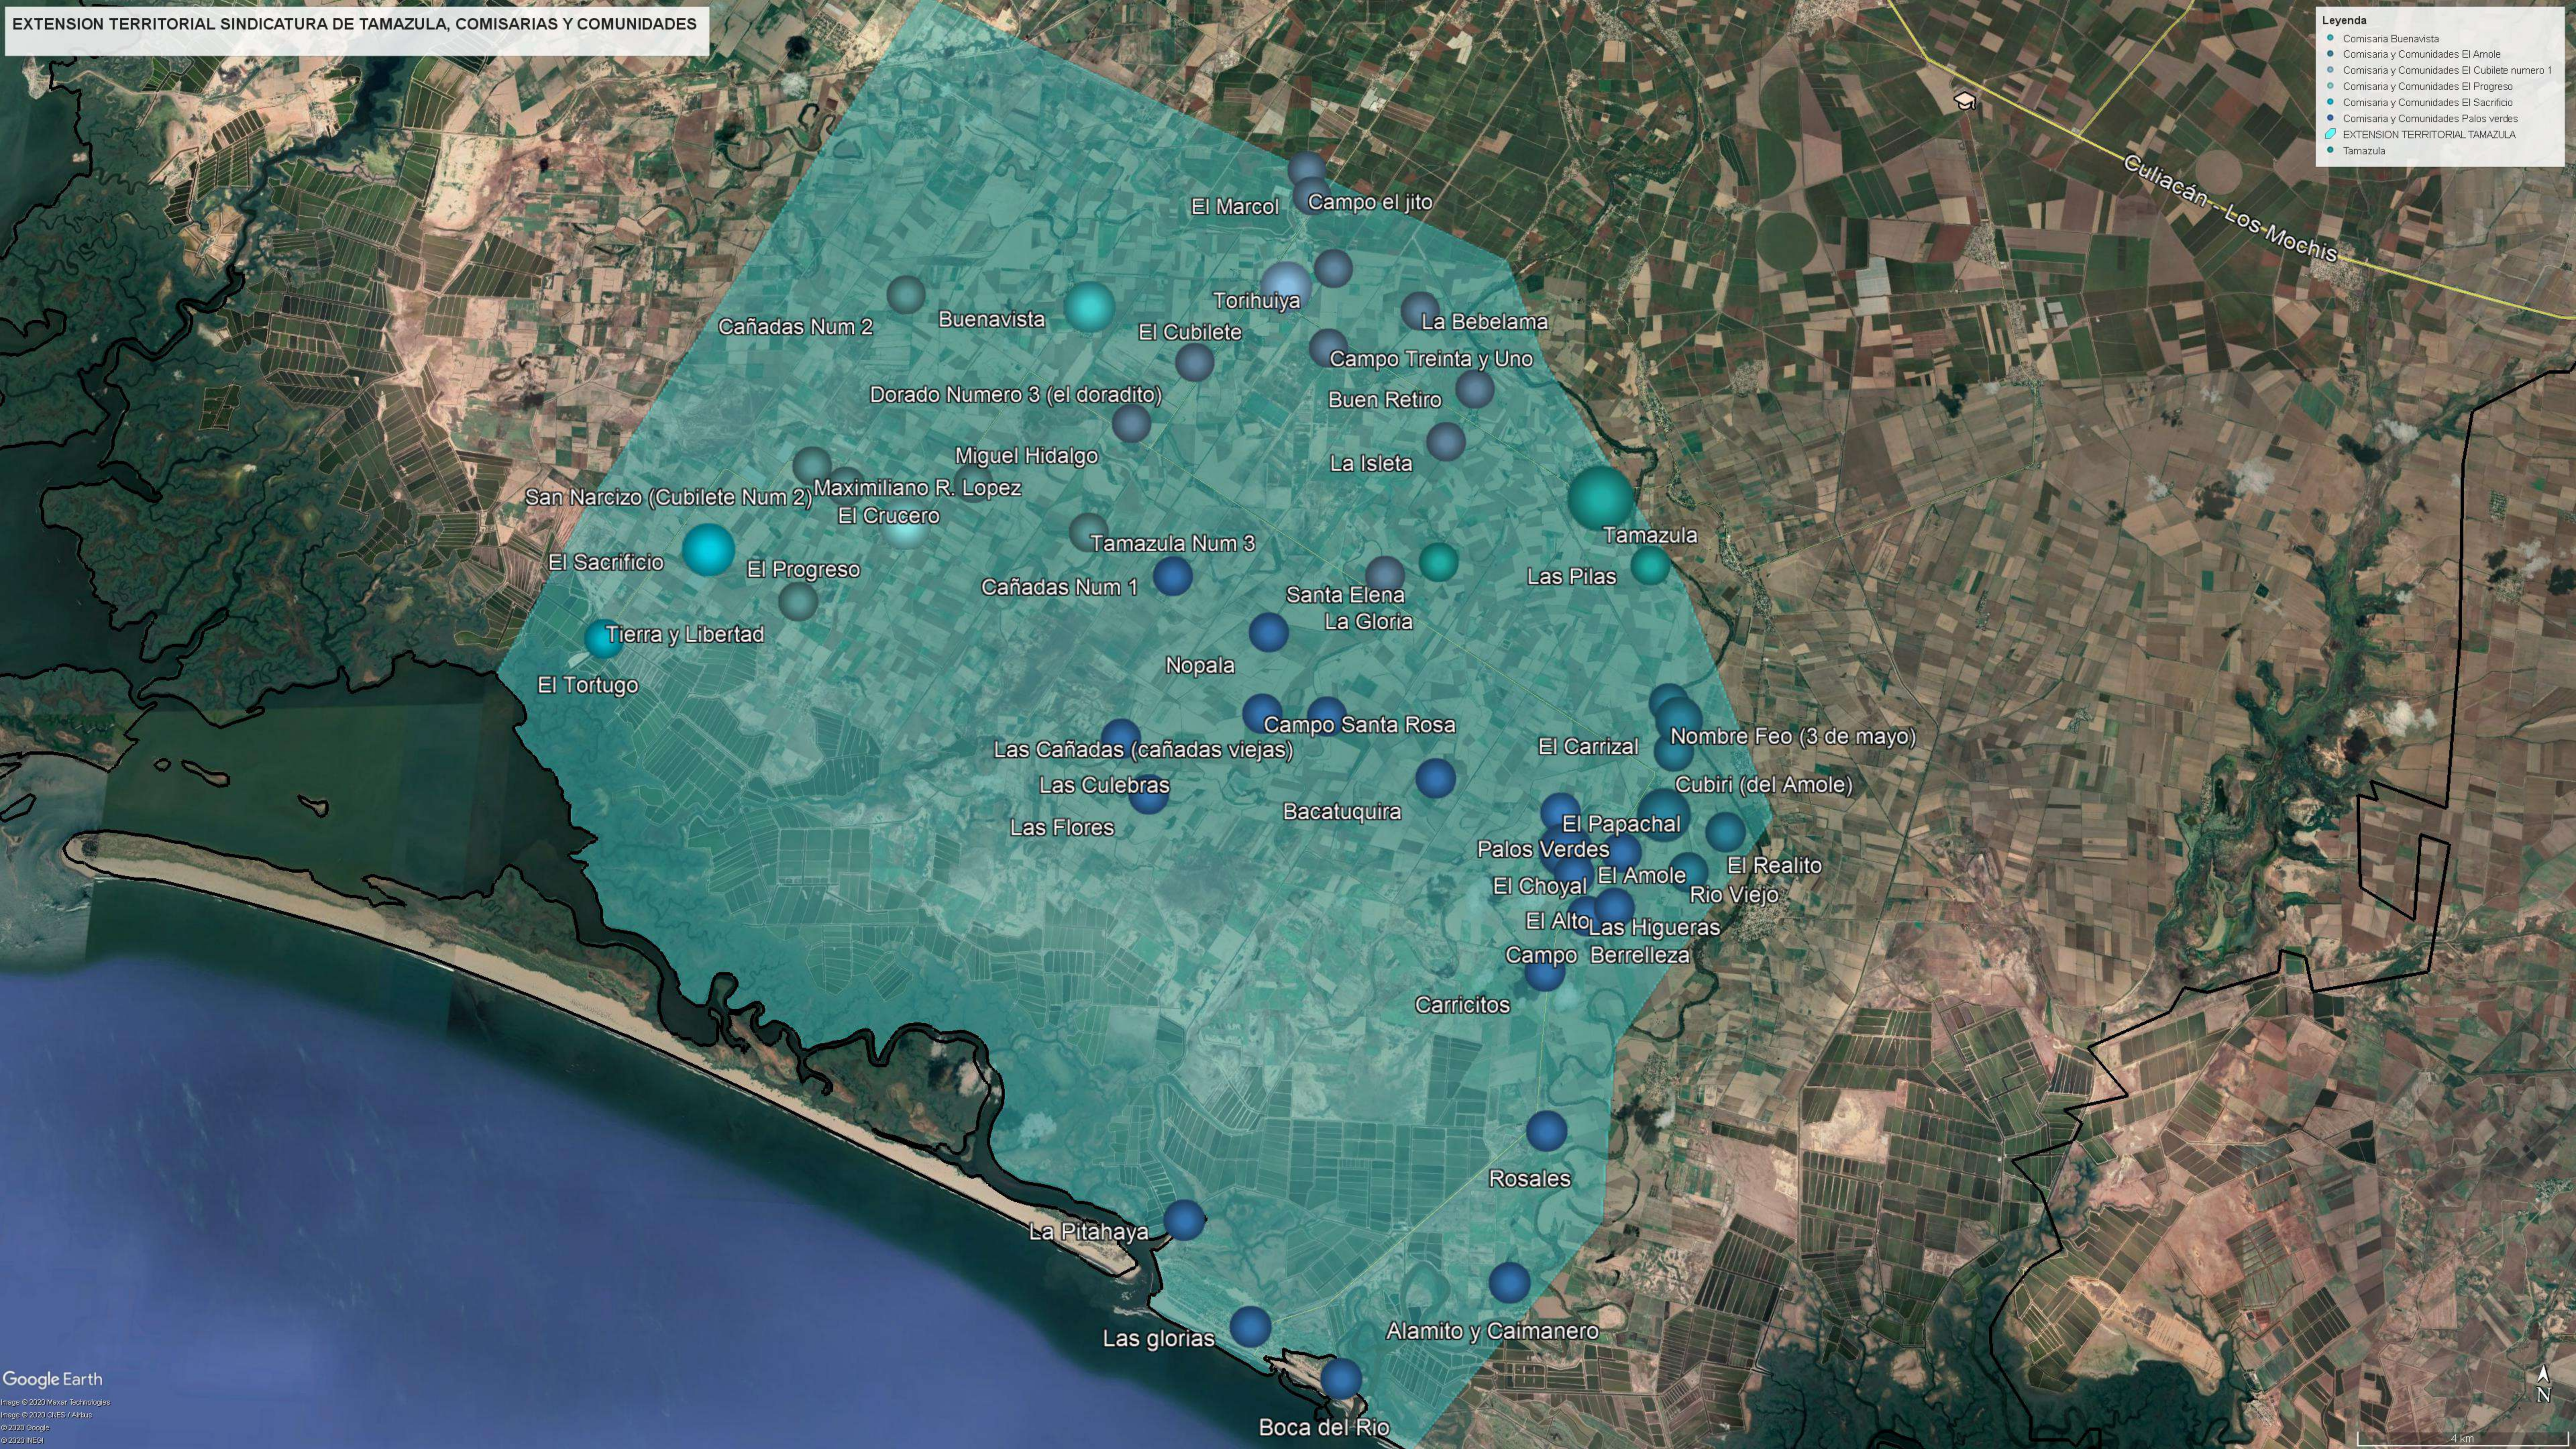

EXTENSION TERRITORIAL SINDICATURA DE TAMAZULA, COMISARIAS Y COMUNIDADES

- Legenda**
- Comisaria Buenavista
 - Comisaria y Comunidades El Amole
 - Comisaria y Comunidades El Cubilete numero 1
 - Comisaria y Comunidades El Progreso
 - Comisaria y Comunidades El Sacrificio
 - Comisaria y Comunidades Palos verdes
 - EXTENSION TERRITORIAL TAMAZULA
 - Tamazula

El Marcol Campo el jito
Cañadas Num 2 Buenavista Torihuiya La Bebelama
El Cubilete Campo Treinta y Uno
Dorado Numero 3 (el doradito) Buen Retiro
Miguel Hidalgo La Isleta
San Narcizo (Cubilete Num 2) Maximiliano R. Lopez El Crucero Tamazula
El Sacrificio El Progreso Tamazula Num 3 Las Pilas
Tierra y Libertad Cañadas Num 1 Santa Elena La Gloria
El Tortugo Nopala
Las Cañadas (cañadas viejas) Campo Santa Rosa Nombre Feo (3 de mayo)
Las Culebras Bacatuquira El Carrizal Cubiri (del Amole)
Las Flores El Papachal El Realito
El Choyal El Amole Rio Viejo
El Alto Las Higueras
Campo Berrelleza
Carricitos
Rosales
La Pitahaya
Las glorias Alamito y Caimanero
Boca del Rio