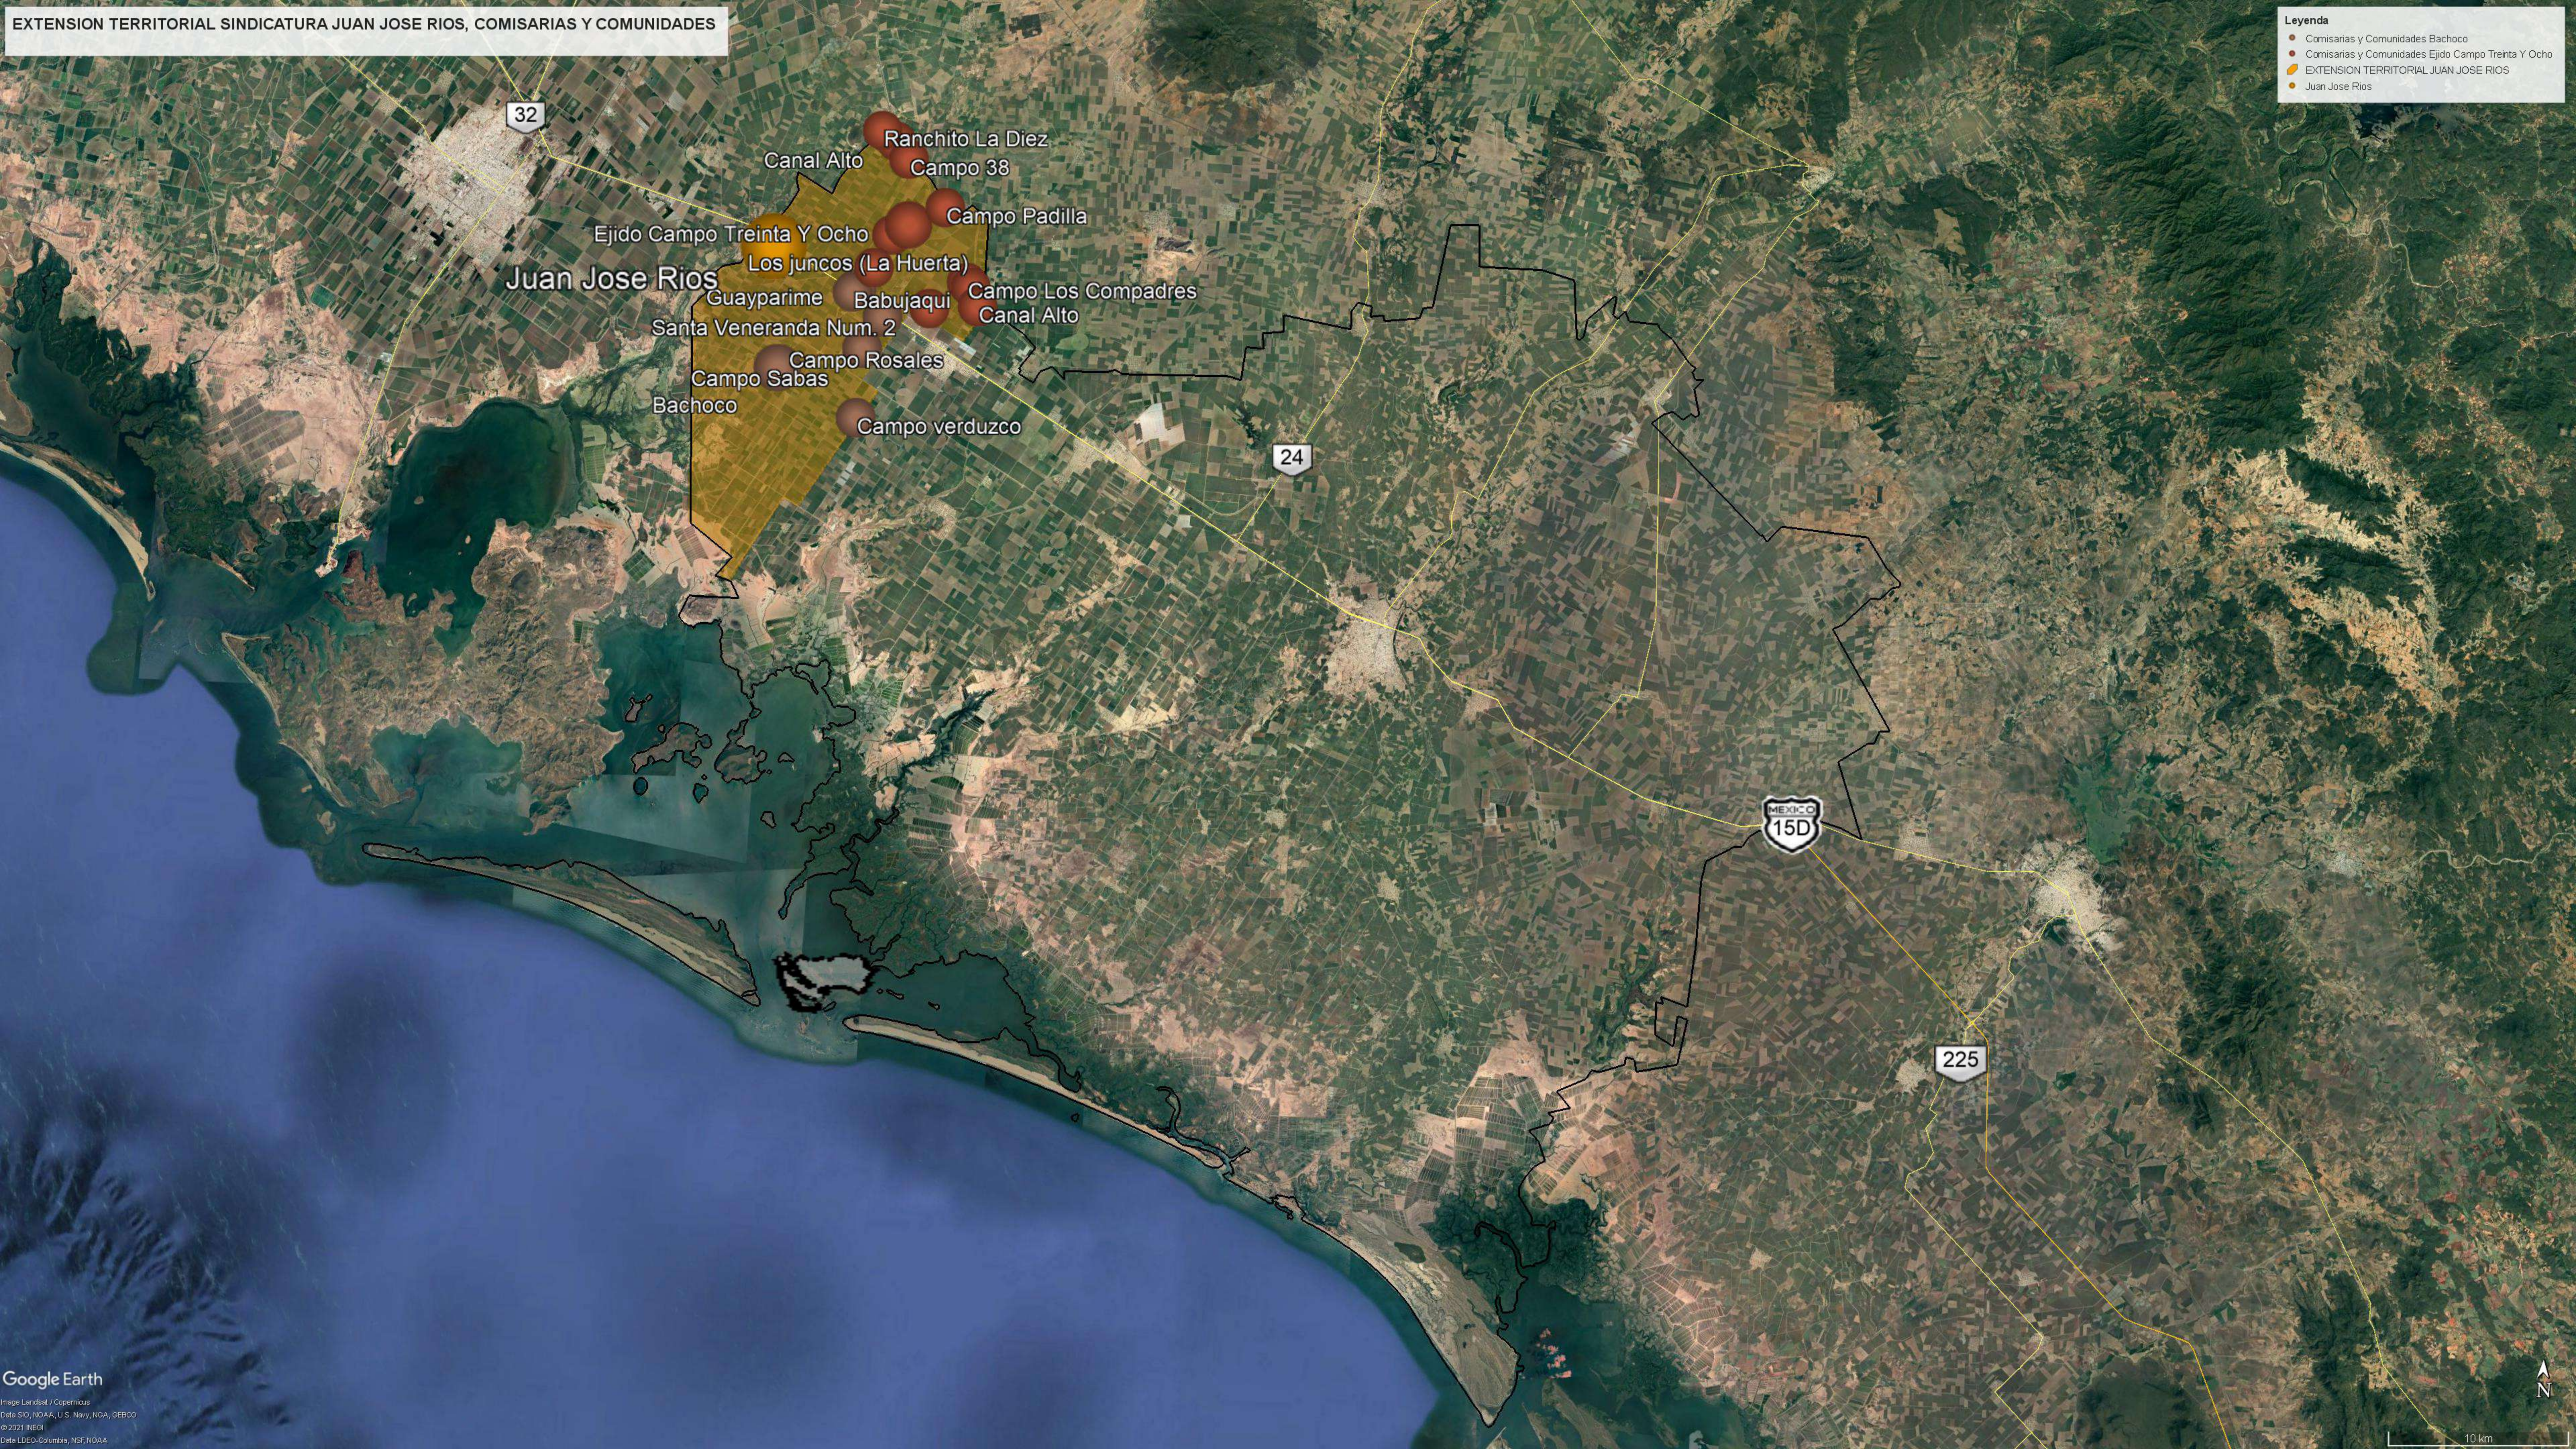

EXTENSION TERRITORIAL SINDICATURA JUAN JOSE RIOS, COMISARIAS Y COMUNIDADES

Legenda

- Comisarias y Comunidades Bachoco
- Comisarias y Comunidades Ejido Campo Treinta Y Ocho
- EXTENSION TERRITORIAL JUAN JOSE RIOS
- Juan Jose Rios

Juan Jose Rios

- Ranchito La Diez
- Canal Alto
- Campo 38
- Campo Padilla
- Ejido Campo Treinta Y Ocho
- Los juncos (La Huerta)
- Guayparime
- Babujaqui
- Campo Los Compadres
- Canal Alto
- Santa Veneranda Num. 2
- Campo Rosales
- Campo Sabas
- Bachoco
- Campo verduzco